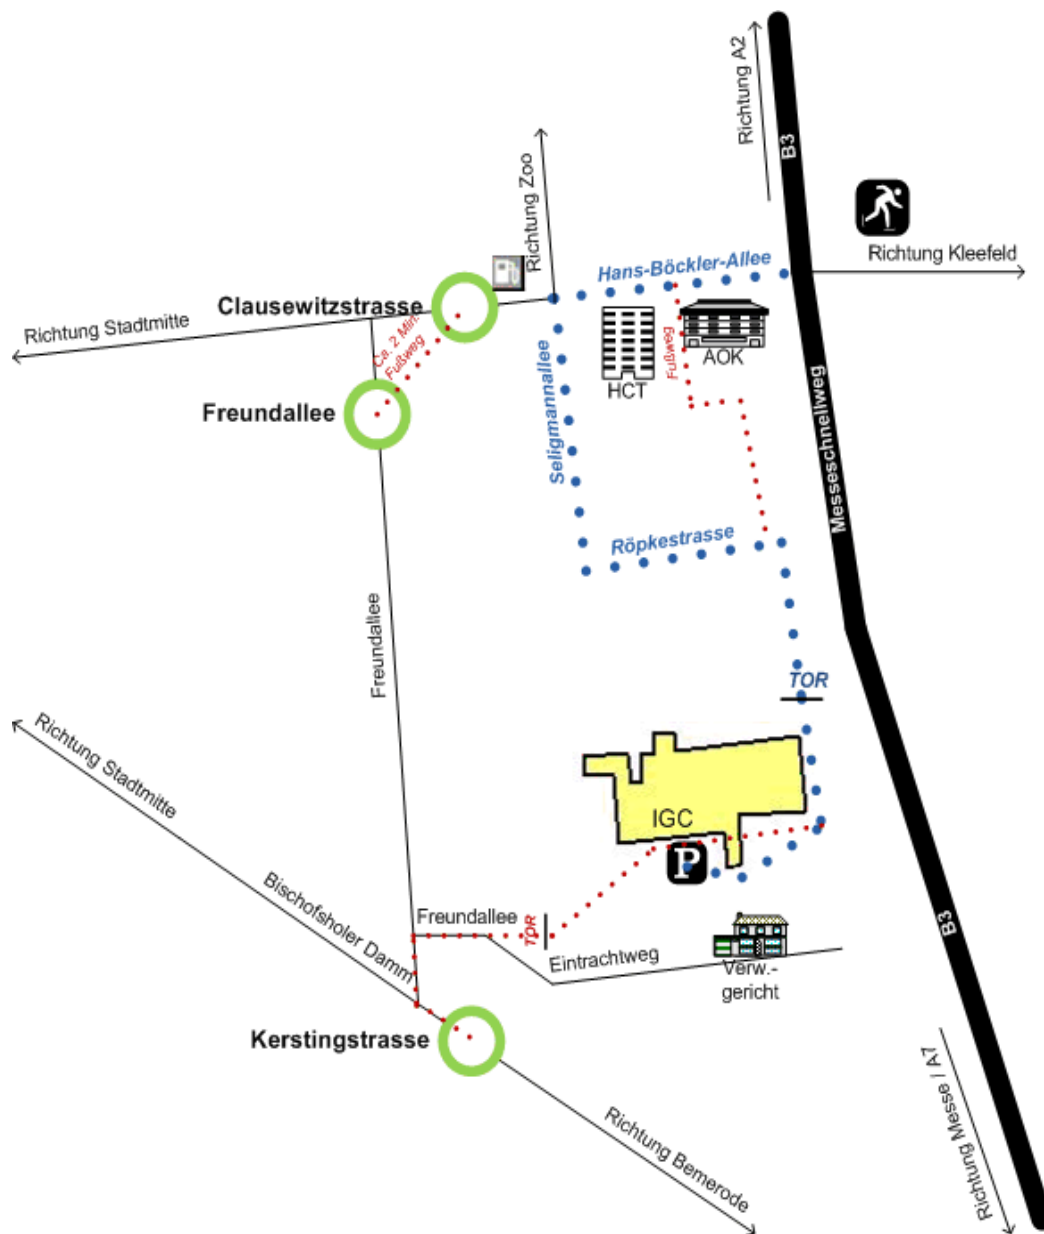

# Wegbeschreibung

**rote Punktlinie: Route zu Fuß / blaue Punktlinie: Route mit dem Auto**

**Mit Bus und Bahn: Haltestelle Kerstingstraße oder Clausewitzstraße**